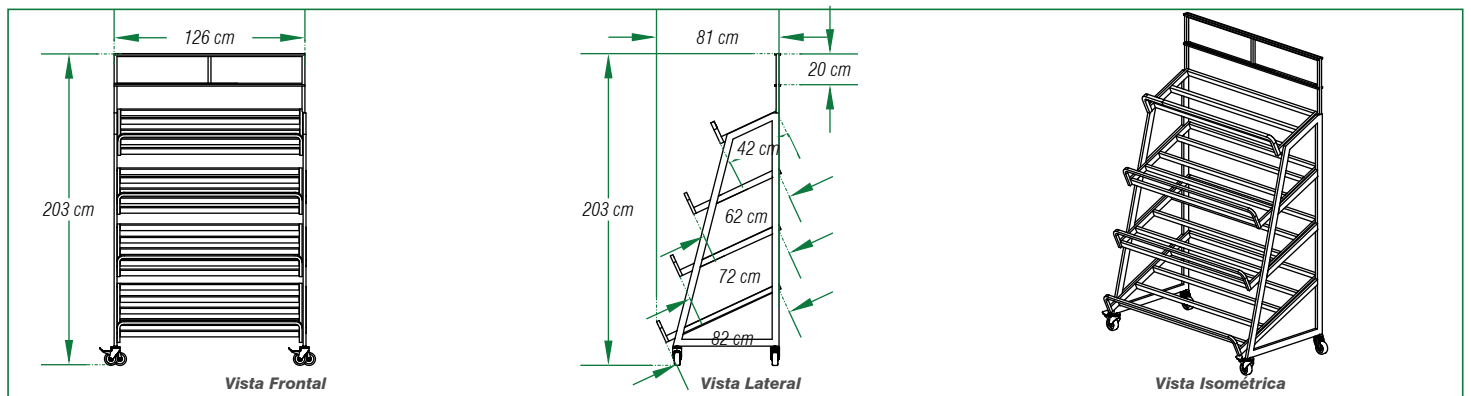

Dimensiones