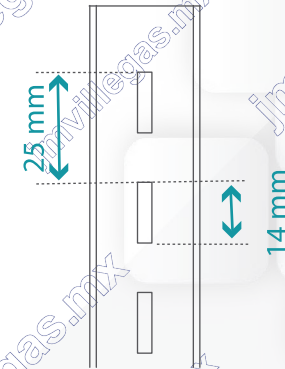

Poste ranurado sencillo en dos caras

Descripción: Poste ranurado sencillo en dos caras con paso 1", fabricado en tubular rectangular 2 x 1", calibre 17, sin acabado.

CLAVE	MEDIDAS	PRESENTACIÓN
2-FA17-284-06	213 cm	Paquete con 6 pz