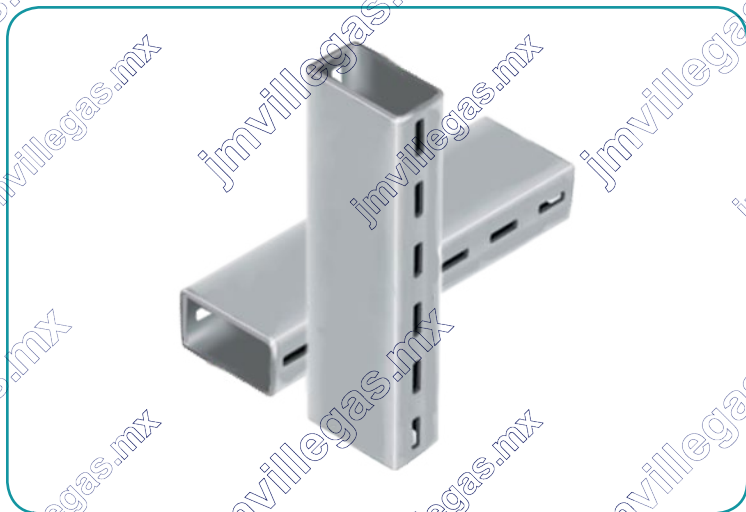

Poste ranurado sencillo en dos caras

Descripción: Poste ranurado sencillo en dos caras con paso 1", fabricado en tubular rectangular 2 x 1", calibre 17, sin acabado.

CLAVE	MEDIDAS	PRESENTACIÓN
2-FA17-284-06	213 cm	Paquete con 6 pz