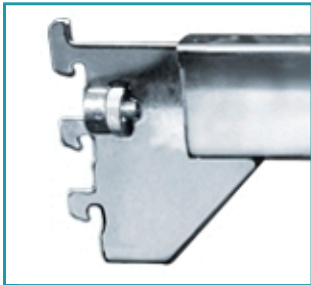

Ménsula tubular porta barra

Modelo: NB

Descripción: Ménsula tubular porta barra para cremallera, 3 puntos de apoyo, paso 1", seguro superior ajustable, 015, 023 y 030 cm, calibre 13, cromo, caja con 24 piezas.

Ménsula plana 2 puntos de apoyo						
Claves	2-NB06-24		2-NB09-24		2-NB12-24	
Acabado	Cromo					
	cm	Pulg.	cm	Pulg.	cm	Pulg.
Frente	15.0	6.0	23.0	9.0	30.0	11.8
Fondo	5.08	2.0	5.08	2.0	5.08	5.08
Alto	8.3	3.2	8.3	3.2	8.3	3.2
Material	Acero calibre 13					
Presentación	Caja con 24 pza.					
	Kilogramo	Libra	Kilogramo	Libra	Kilogramo	Libra
Peso pza.	0.333	0.734	0.395	0.870	0.450	0.892
Peso caja	8.001	17.639	9.501	20.946	10.801	23.812

Usos / Aplicaciones

Dimensiones