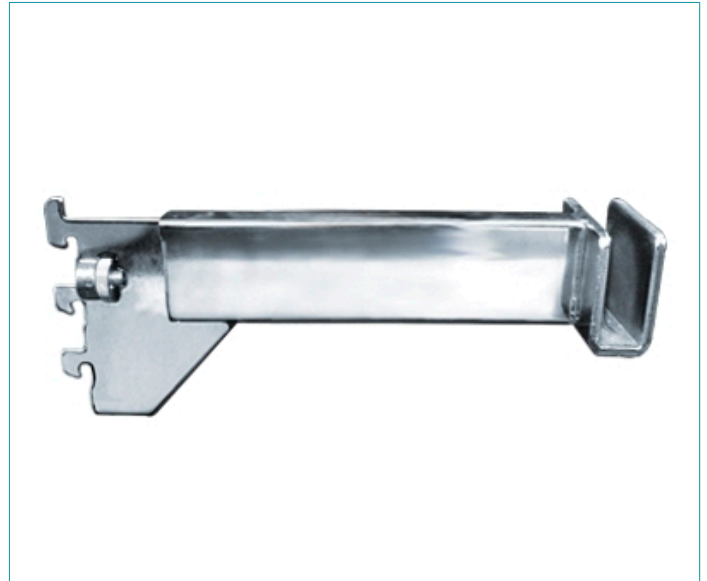

Ménsula tubular porta barra

Modelo: NB

Descripción: Ménsula tubular porta barra para cremallera, 3 puntos de apoyo, paso 1", seguro superior ajustable, 015, 023 y 030 cm, calibre 13, cromo, caja con 24 piezas.

Ménsula plana 2 puntos de apoyo						
Claves	2-NB06-24		2-NB09-24		2-NB12-24	
Acabado	Cromo					
	cm	Pulg.	cm	Pulg.	cm	Pulg.
Frente	15.0	6.0	23.0	9.0	30.0	11.8
Fondo	5.08	2.0	5.08	2.0	5.08	5.08
Alto	8.3	3.2	8.3	3.2	8.3	3.2
Material	Acero calibre 13					
Presentación	Caja con 24 pza.					
	Kilogramo	Libra	Kilogramo	Libra	Kilogramo	Libra
Peso pza.	0.333	0.734	0.395	0.870	0.450	0.892
Peso caja	8.001	17.639	9.501	20.946	10.801	23.812