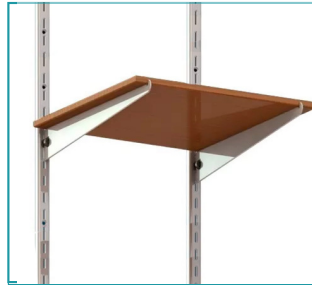

Ménsula plana para Cremallera 2 puntos

Modelo: 2-M0

Descripción: Ménsula plana para Cremallera, 2 puntos de apoyo, paso 1", seguro superior y ajuste gradual, calibre 13, cromo, caja con 24 piezas

Ménsula plana 2 puntos de apoyo						
Claves	2-M06-24		2-M08-24		2-M10-24	
Acabado	Cromo					
	cm	Pulg.	cm	Pulg.	cm	Pulg.
Frente	15.0	5.9	22.1	8.7	27.3	10.7
Fondo	0.2	0.07	1.6	0.6	1.5	0.5
Alto	4.8	1.8	6.7	2.6	5.7	2.2
Material	Lámina calibre 13					
Presentación	Caja con 24 pza.					
	Kilogramo	Libra	Kilogramo	Libra	Kilogramo	Libra
Peso pza.	0.125	0.275	0.125	0.275	0.161	0.354
Peso caja	3.001	6.116	3.601	7.938	4.401	9.702

Usos / Aplicaciones

Dimensiones

Vista Frontal

	2-M06-24	2-M08-24	2-M10-24
Presentación	Caja con 24 pza.	Caja con 24 pza.	Caja con 24 pza.
Dimensiones	Centímetros	Centímetros	Centímetros
	20 x 6 x 15 cm	26.5 x 10 x 11.5 cm	30 x 9.5 x 11 cm