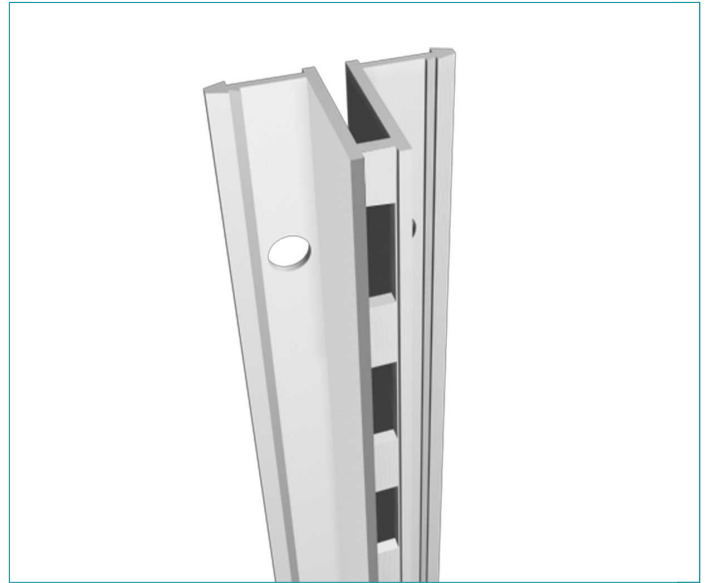

Cremallera en "T" ranurada

Modelo: 2-BF14-184-10

Descripción: Cremallera en "T" ranura al frente, paso 1", alto 213 cm, calibre 14, aluminio anodizado, paquete con 10 piezas.

Cremallera en "T"		
Claves	2-BF14-184-10	
Acabado	Aluminio anodizado	
	Centímetro	Pulgada
Frente	3.2	1.2
Fondo total	2.2	0.8
Alto	213	83.8
Material	Aluminio	
Presentación	10 piezas	
	Kilogramo	Libra
Peso pza.	0.652	1.437
Peso caja	7.501	16.536

Usos / Aplicaciones

Dimensiones